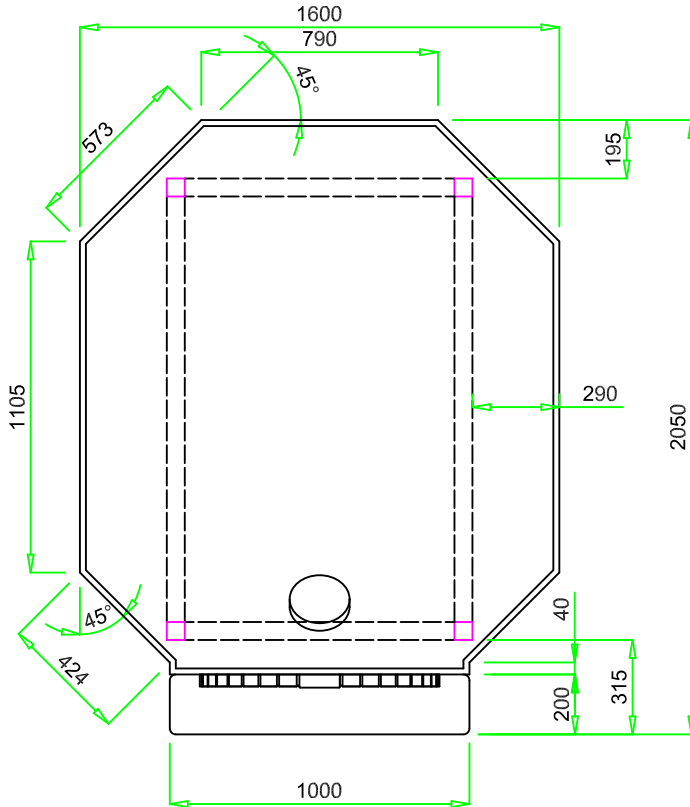

VALORIANI
UFFICIO TECNICO

DIS.

OT-120 x 160

DENOMINAZIONE

FORNO MOD. 120 x 160 OT

Appartenenza

DATA

VESUVIO

04 - 2012

Uscita fumi \varnothing
mm. 200

Pot. termica
Kcal/h 19.500

Peso
kg. 1.500

NB: I pesi e le misure sono indicativi e possono subire variazioni senza alcun preavviso da parte della Refrattari Valoriani s.r.l.