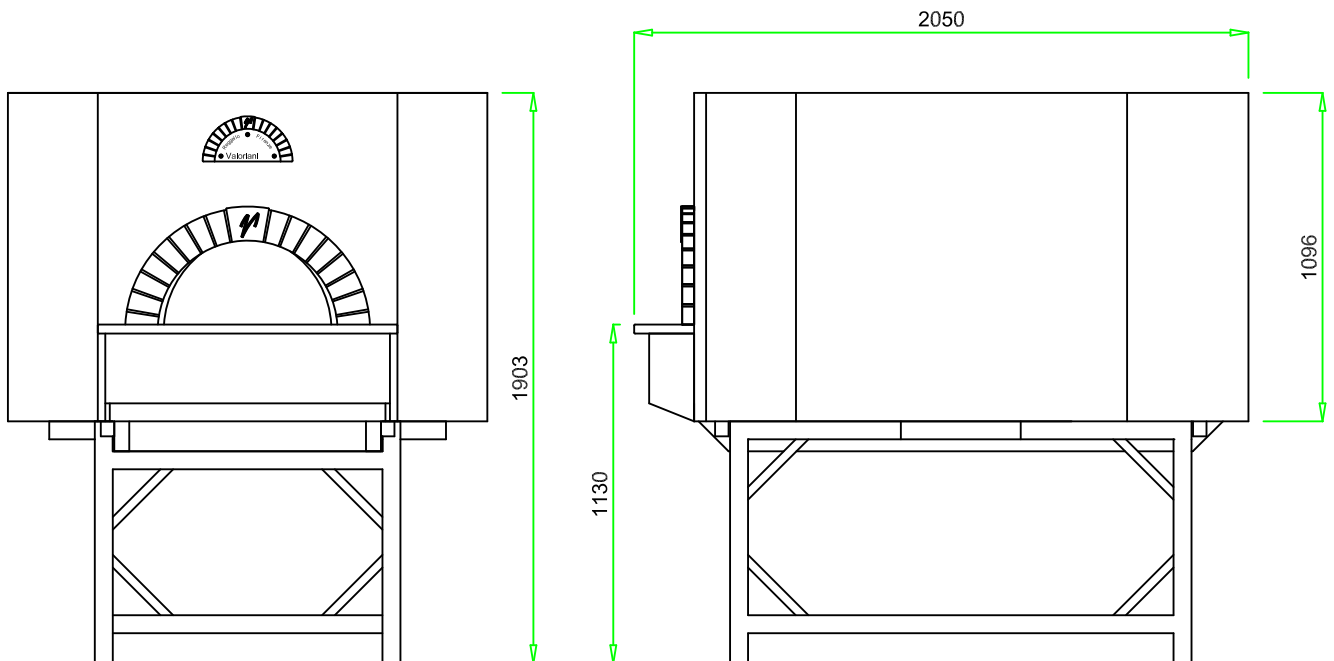

VALORIANI
UFFICIO TECNICO

DIS.

OT-120 x 160

DENOMINAZIONE

FORNO MOD. 120 x 160 OT

Appartenenza

DATA

VESUVIO

04 - 2012

Uscita fumi \varnothing
mm. 200

Pot. termica
Kcal/h 19.500

Peso
kg. 1.500

NB: I pesi e le misure sono indicativi e possono subire variazioni senza alcun preavviso da parte della Refrattari Valoriani s.r.l.