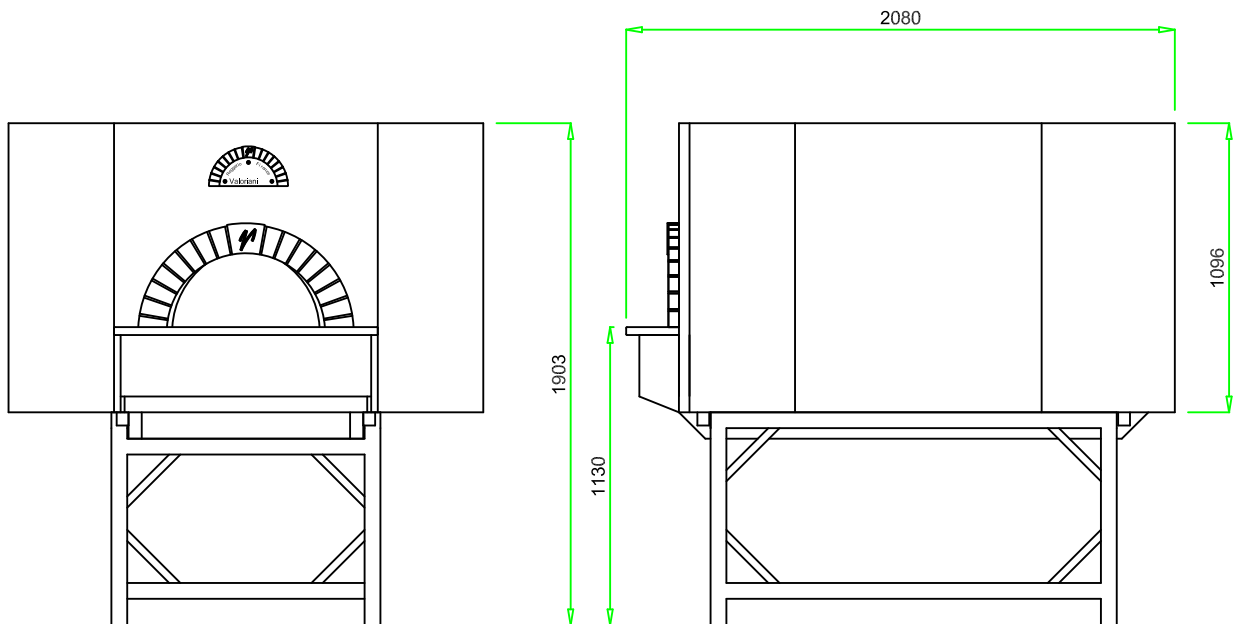

VALORIANI
UFFICIO TECNICO

DIS.

OT-140 x 160

DENOMINAZIONE

FORNO MOD. 140 x 160 OT

Appartenenza

DATA

VESUVIO

04 - 2012

Uscita fumi Ø
mm. 200

Pot. termica
Kcal/h 22.000

Peso
kg. 1.650

NB: I pesi e le misure sono indicativi e possono subire variazioni senza alcun preavviso da parte della Refrattari Valoriani s.r.l.