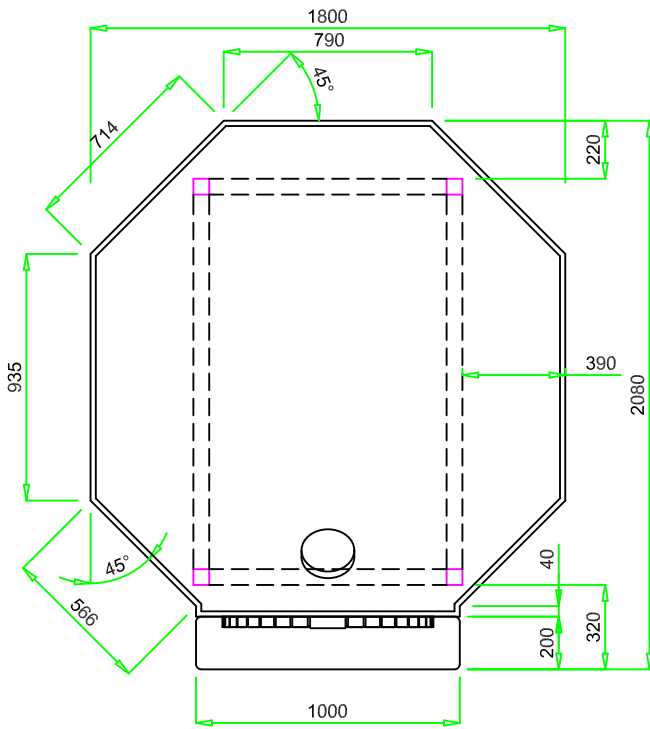

VALORIANI
UFFICIO TECNICO

DIS.

OT-140 x 160

DENOMINAZIONE

FORNO MOD. 140 x 160 OT

Appartenenza

DATA

VESUVIO

04 - 2012

Uscita fumi Ø
mm. 200

Pot. termica
Kcal/h 22.000

Peso
kg. 1.650

NB: I pesi e le misure sono indicativi e possono subire variazioni senza alcun preavviso da parte della Refrattari Valoriani s.r.l.