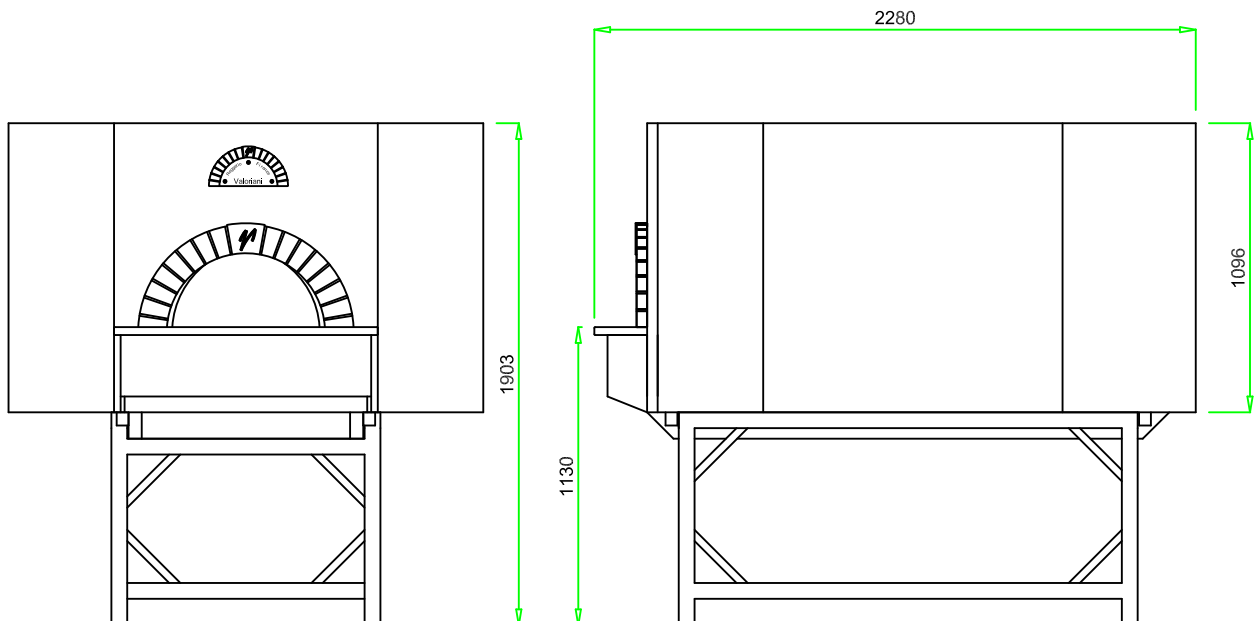

VALORIANI
UFFICIO TECNICO

DIS.

OT-140 x 180

DENOMINAZIONE

FORNO MOD. 140 x 180 OT

Appartenenza

DATA

VESUVIO

04 - 2012

Uscita fumi Ø
mm. 200

Pot. termica
Kcal/h 26.000

Peso
kg. 1.800

NB: I pesi e le misure sono indicativi e possono subire variazioni senza alcun preavviso da parte della Refrattari Valoriani s.r.l.