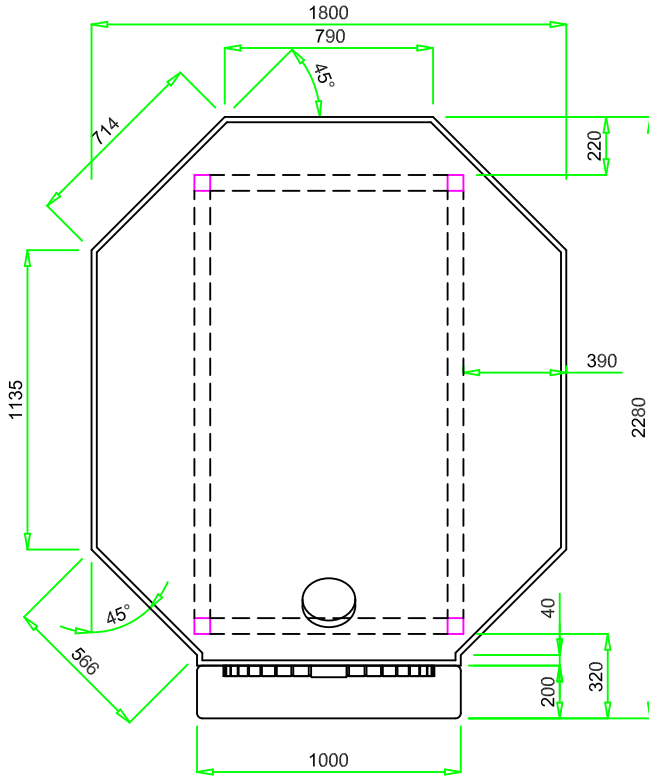

VALORIANI
UFFICIO TECNICO

DIS.

OT-140 x 180

DENOMINAZIONE

FORNO MOD. 140 x 180 OT

Appartenenza

DATA

VESUVIO

04 - 2012

Uscita fumi Ø
mm. 200

Pot. termica
Kcal/h 26.000

Peso
kg. 1.800

NB: I pesi e le misure sono indicativi e possono subire variazioni senza alcun preavviso da parte della Refrattari Valoriani s.r.l.