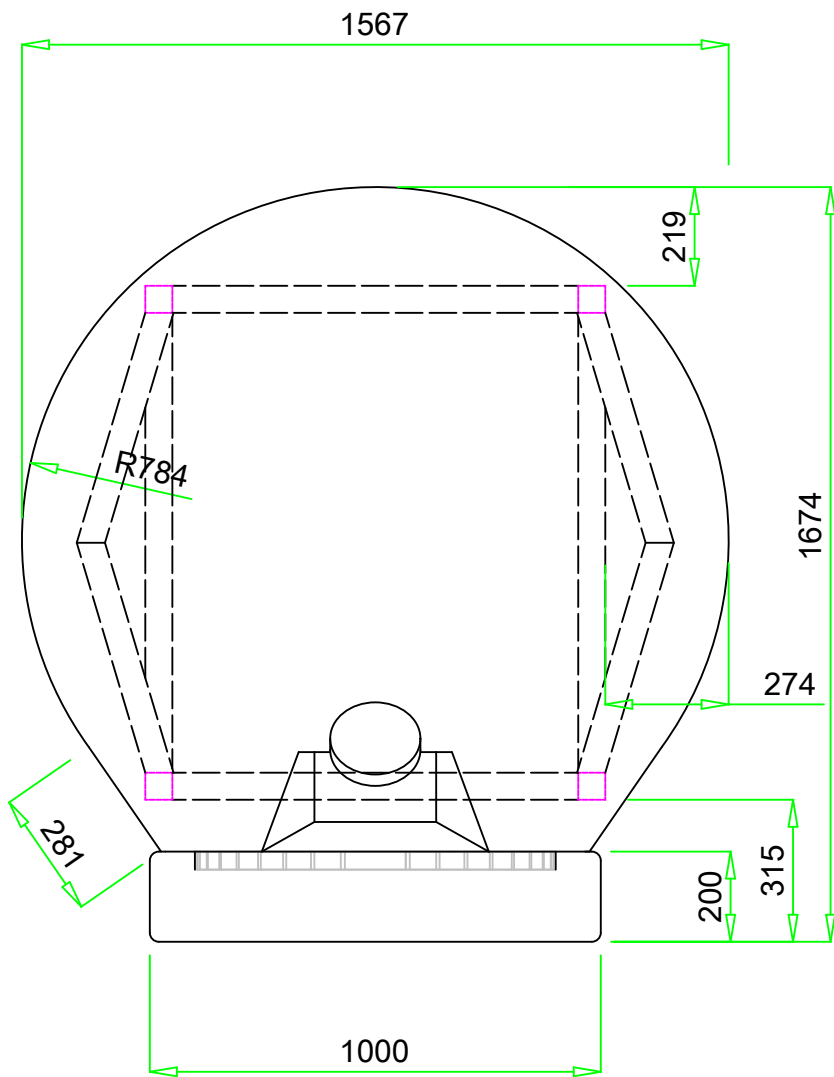

VALORIANI

UFFICIO TECNICO

DIS.

VERACE -120

DENOMINAZIONE

FORNO MOD. 120 Verace

Appartenenza

DATA

VESUVIO

04 - 2012

Uscita fumi Ø
mm. 200

Pot. termica
Kcal/h 16.000

Peso
kg. 1.600

NB: I pesi e le misure sono indicativi e possono subire variazioni senza alcun preavviso da parte della Refrattari Valoriani s.r.l.