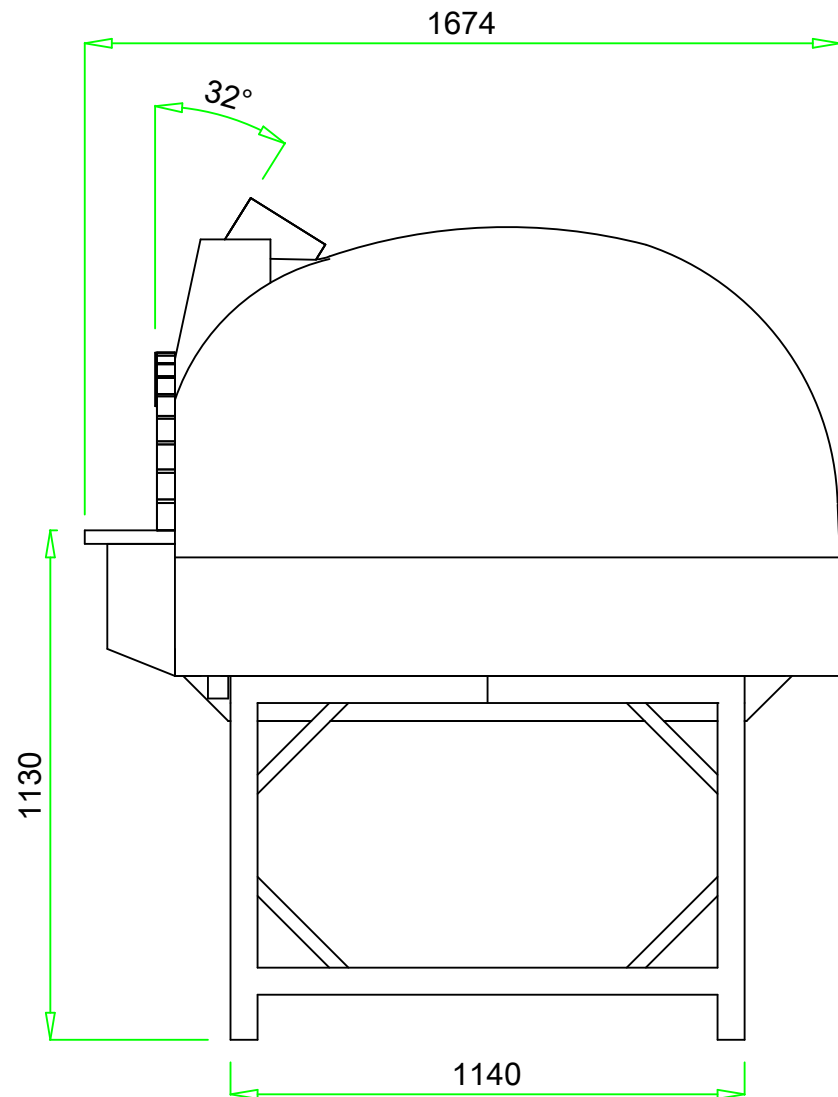

VALORIANI

UFFICIO TECNICO

DIS.

VERACE -120

DENOMINAZIONE

FORNO MOD. 120 Verace

Appartenenza

DATA

VESUVIO

04 - 2012

Uscita fumi Ø
mm. 200

Pot. termica
Kcal/h 16.000

Peso
kg. 1.600

NB: I pesi e le misure sono indicativi e possono subire variazioni senza alcun preavviso da parte della Refrattari Valoriani s.r.l.