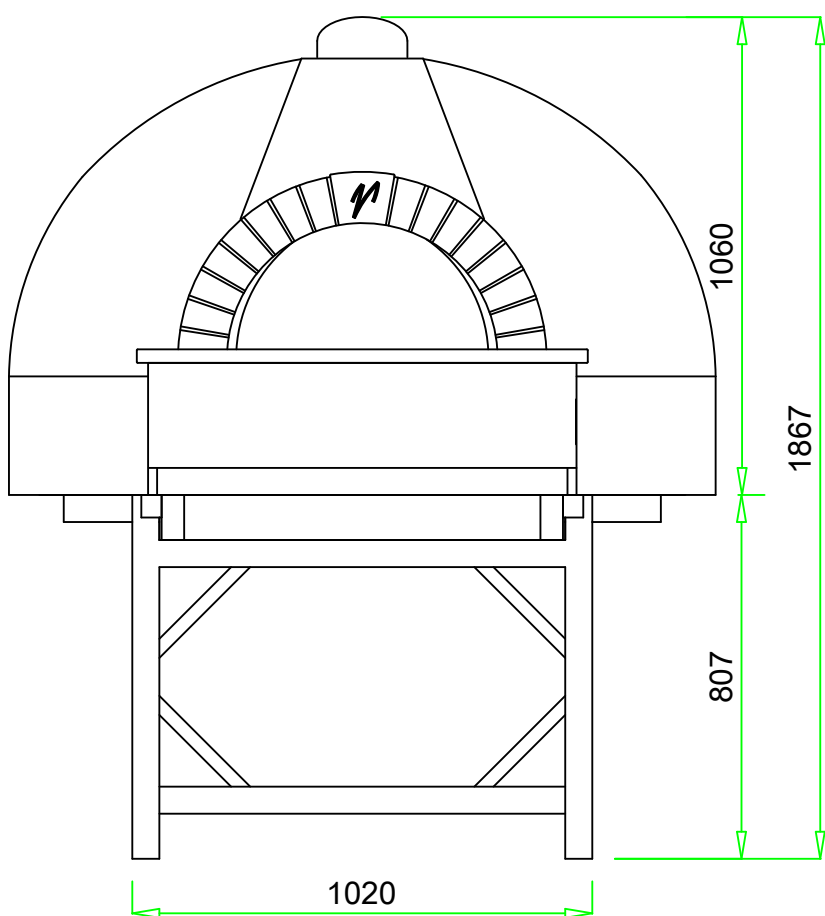

VALORIANI

UFFICIO TECNICO

DIS.

VERACE -120

DENOMINAZIONE

FORNO MOD. 120 Verace

Appartenenza

DATA

VESUVIO

04 - 2012

Uscita fumi Ø
mm. 200

Pot. termica
Kcal/h 16.000

Peso
kg. 1.600

NB: I pesi e le misure sono indicativi e possono subire variazioni senza alcun preavviso da parte della Refrattari Valoriani s.r.l.