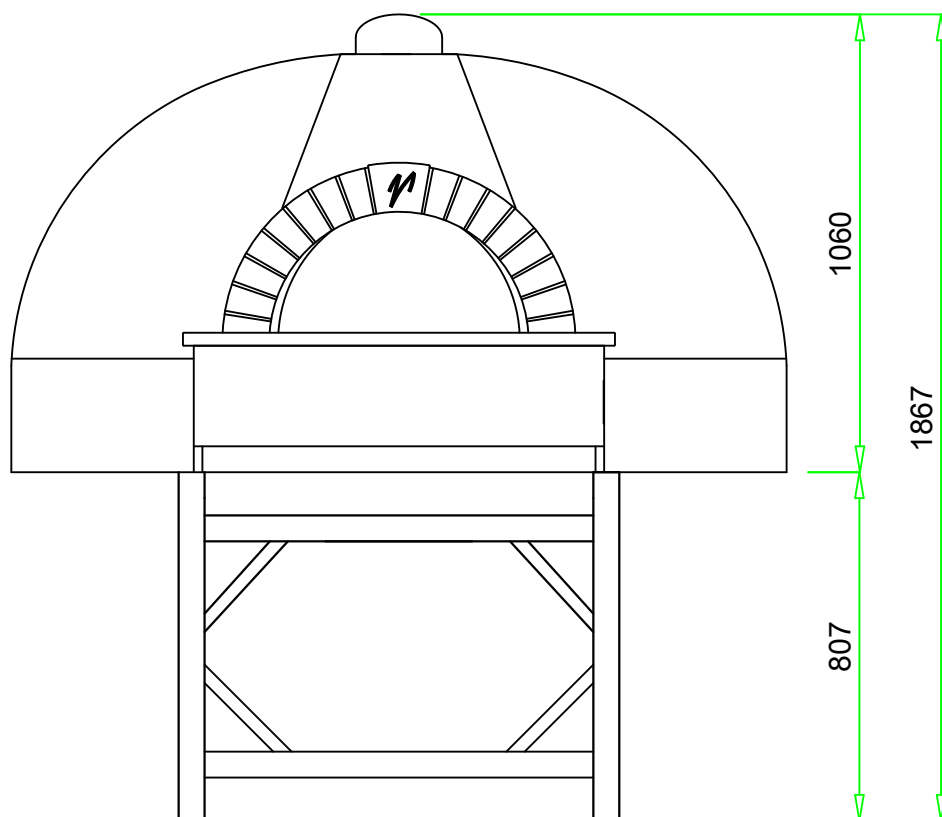

**VALORIANI**  
UFFICIO TECNICO

DIS.

**VERACE -140**

DENOMINAZIONE

**FORNO MOD. 140 Verace**

Appartenenza

DATA

VESUVIO

04 - 2012

Uscita fumi Ø  
mm. 200

Pot. termica  
Kcal/h 19.500

Peso  
kg. 1.900

NB: I pesi e le misure sono indicativi e possono subire variazioni senza alcun preavviso da parte della Refrattari Valoriani s.r.l.