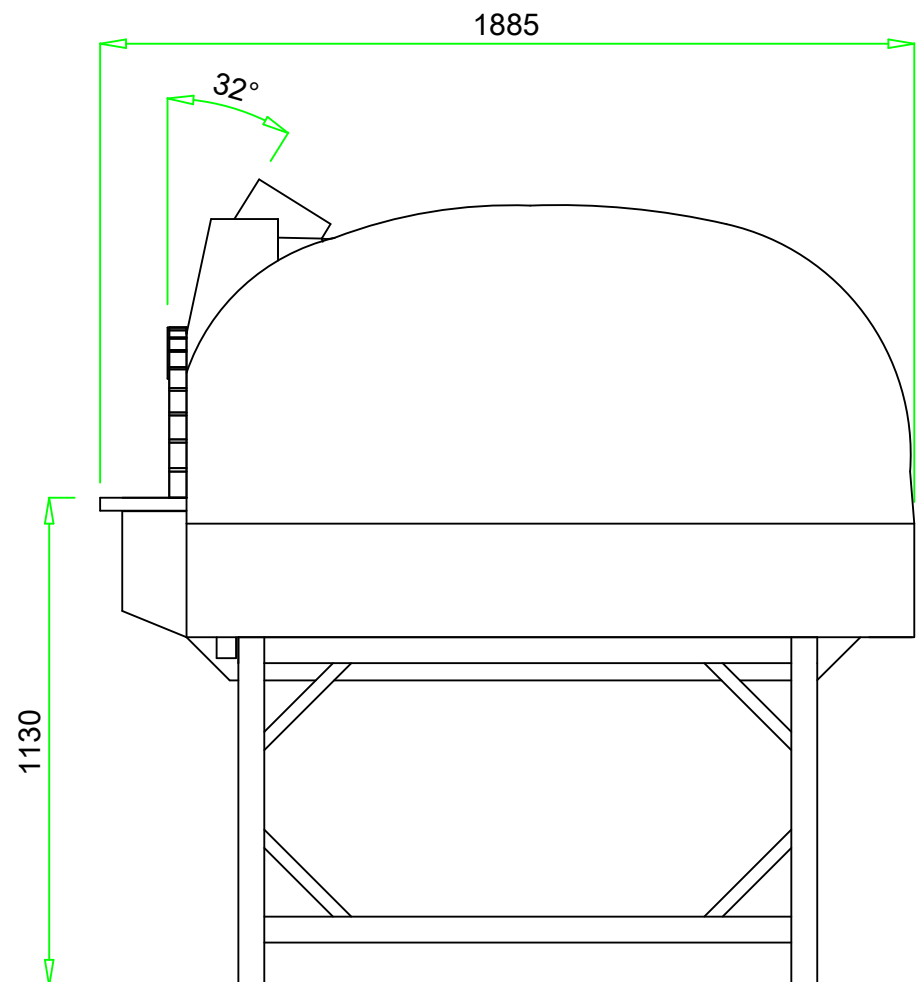

**VALORIANI**  
UFFICIO TECNICO

DIS.

**VERACE -140**

DENOMINAZIONE

**FORNO MOD. 140 Verace**

Appartenenza

DATA

VESUVIO

04 - 2012

Uscita fumi Ø  
mm. 200

Pot. termica  
Kcal/h 19.500

Peso  
kg. 1.900

NB: I pesi e le misure sono indicativi e possono subire variazioni senza alcun preavviso da parte della Refrattari Valoriani s.r.l.