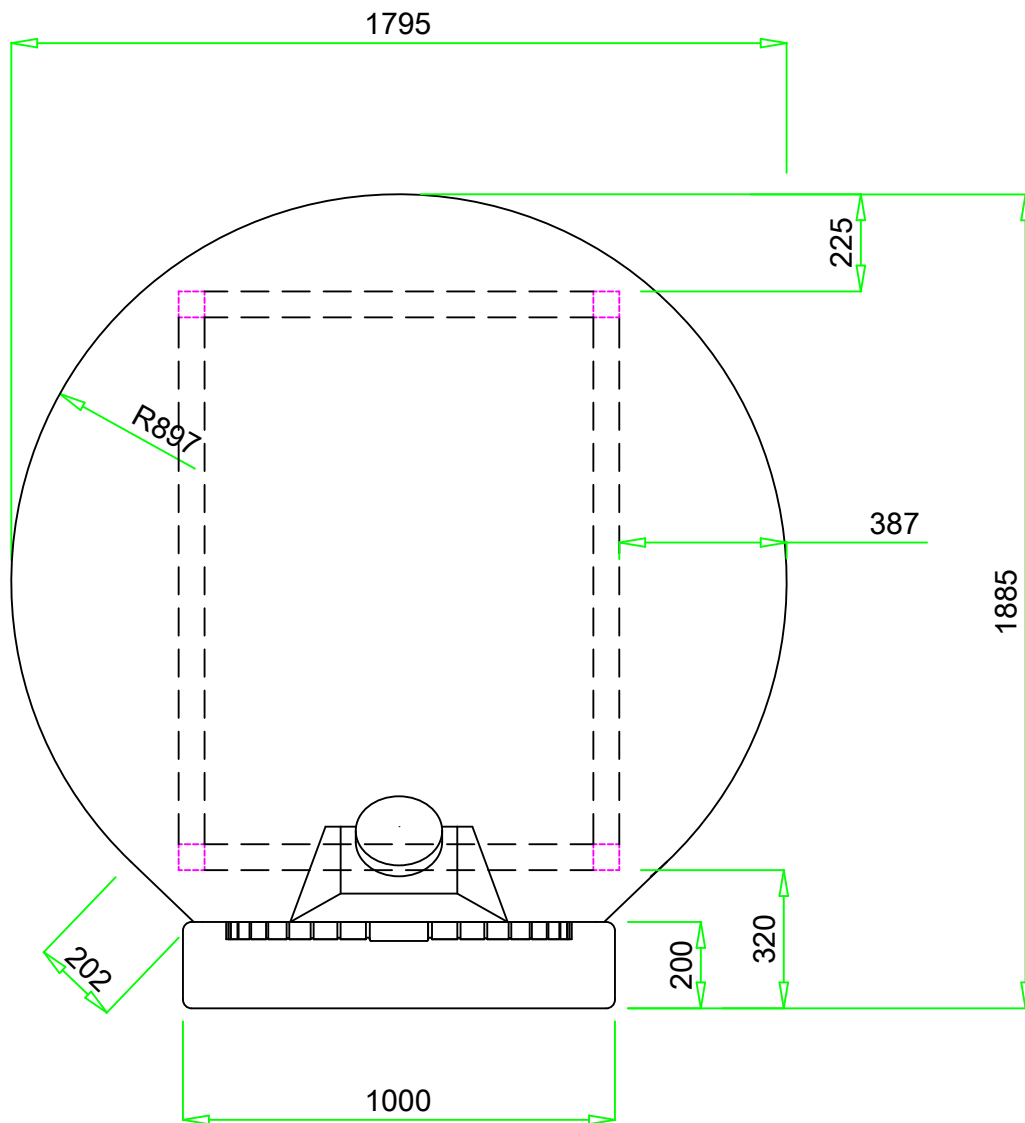

**VALORIANI**  
UFFICIO TECNICO

DIS.

**VERACE -140**

DENOMINAZIONE

**FORNO MOD. 140 Verace**

Appartenenza

DATA

VESUVIO

04 - 2012

Uscita fumi Ø  
mm. 200

Pot. termica  
Kcal/h 19.500

Peso  
kg. 1.900

NB: I pesi e le misure sono indicativi e possono subire variazioni senza alcun preavviso da parte della Refrattari Valoriani s.r.l.