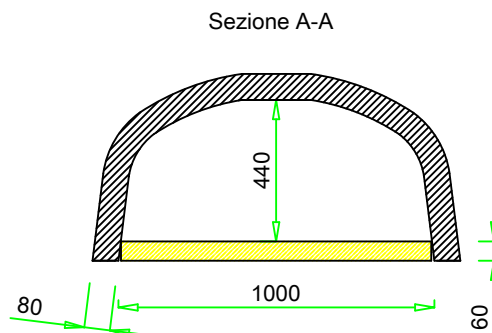

**VALORIANI**  
UFFICIO TECNICO

DIS.

**GR - 100**

DENOMINAZIONE

**FORNO MOD. 100 GR**

Appartenenza

DATA

VESUVIO

04 - 2012

Uscita fumi Ø  
mm. 200

Pot. termica  
Kcal/h 14.000

Peso  
kg. 500

NB: I pesi e le misure sono indicativi e possono subire variazioni senza alcun preavviso da parte della Refrattari Valoriani s.r.l.