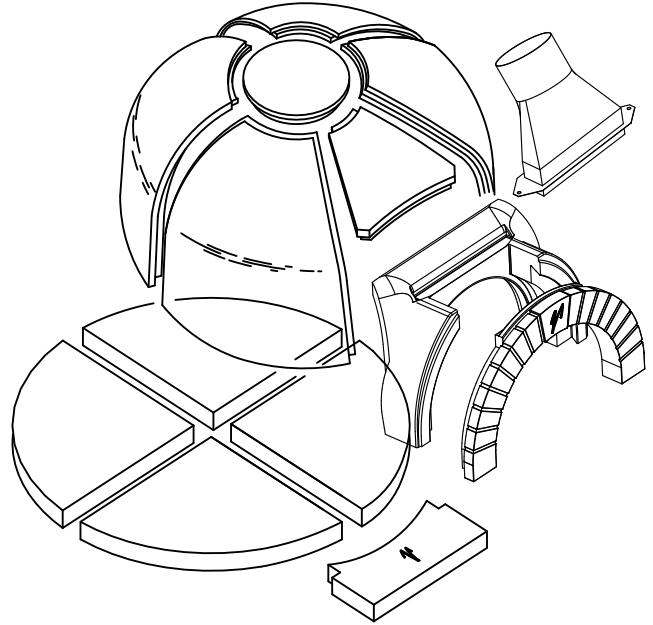

**VALORIANI**  
UFFICIO TECNICO

DIS.

**GR - 100**

DENOMINAZIONE

**FORNO MOD. 100 GR**

Appartenenza

DATA

VESUVIO

04 - 2012

Uscita fumi Ø  
mm. 200

Pot. termica  
Kcal/h 14.000

Peso  
kg. 500

NB: I pesi e le misure sono indicativi e possono subire variazioni senza alcun preavviso da parte della Refrattari Valoriani s.r.l.