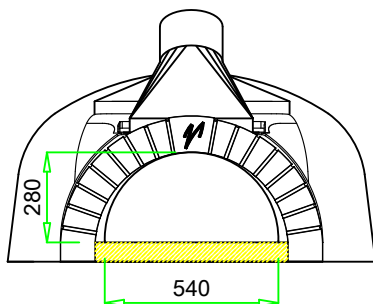

**VALORIANI**  
UFFICIO TECNICO

DIS.

**GR - 100**

DENOMINAZIONE

**FORNO MOD. 100 GR**

Appartenenza

DATA

VESUVIO

04 - 2012

Uscita fumi Ø  
mm. 200

Pot. termica  
Kcal/h 14.000

Peso  
kg. 500

NB: I pesi e le misure sono indicativi e possono subire variazioni senza alcun preavviso da parte della Refrattari Valoriani s.r.l.