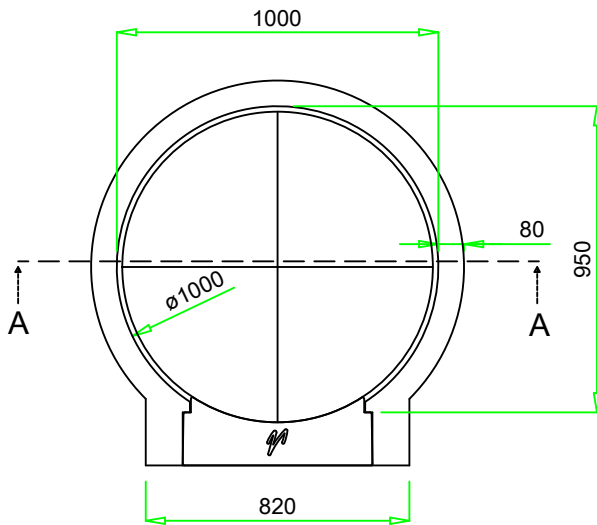

**VALORIANI**  
UFFICIO TECNICO

DIS.

**GR - 100**

DENOMINAZIONE

**FORNO MOD. 100 GR**

Appartenenza

DATA

VESUVIO

04 - 2012

Uscita fumi Ø  
mm. 200

Pot. termica  
Kcal/h 14.000

Peso  
kg. 500

NB: I pesi e le misure sono indicativi e possono subire variazioni senza alcun preavviso da parte della Refrattari Valoriani s.r.l.