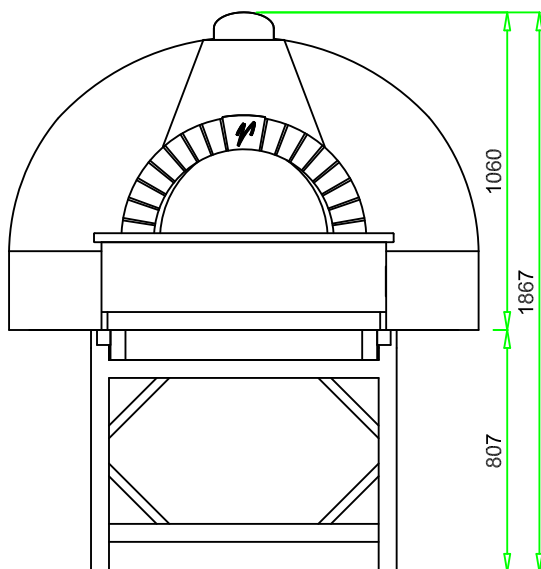

VALORIANI
UFFICIO TECNICO

DIS.

IGLOO -120 x 160

DENOMINAZIONE

FORNO MOD. 120 x 160 Igloo

Appartenenza

DATA

VESUVIO

04 - 2012

Uscita fumi \varnothing
mm. 200

Pot. termica
Kcal/h 19.500

Peso
kg. 1.500

NB: I pesi e le misure sono indicativi e possono subire variazioni senza alcun preavviso da parte della Refrattari Valoriani s.r.l.