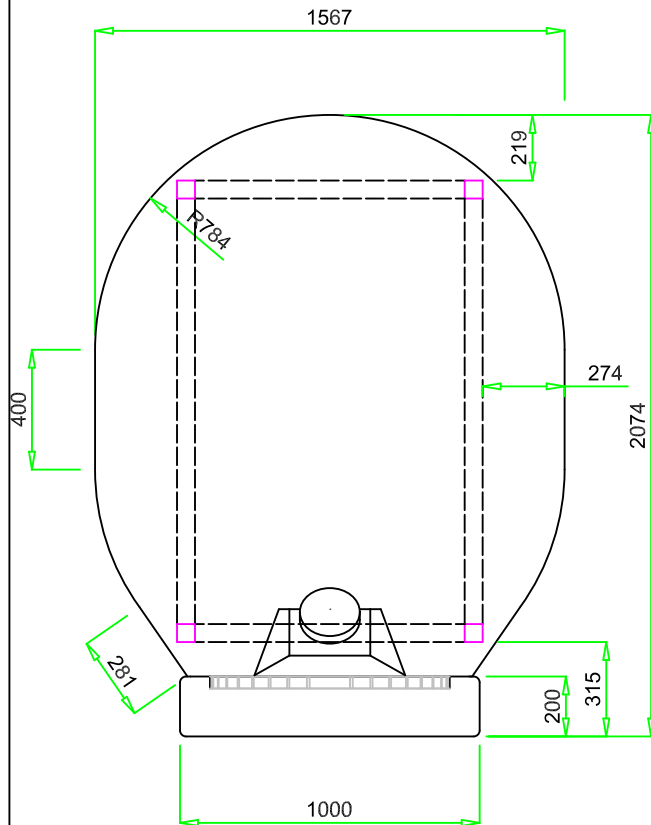

VALORIANI
UFFICIO TECNICO

DIS.

IGLOO -120 x 160

DENOMINAZIONE

FORNO MOD. 120 x 160 Igloo

Appartenenza

DATA

VESUVIO

04 - 2012

Uscita fumi \varnothing
mm. 200

Pot. termica
Kcal/h 19.500

Peso
kg. 1.500

NB: I pesi e le misure sono indicativi e possono subire variazioni senza alcun preavviso da parte della Refrattari Valoriani s.r.l.