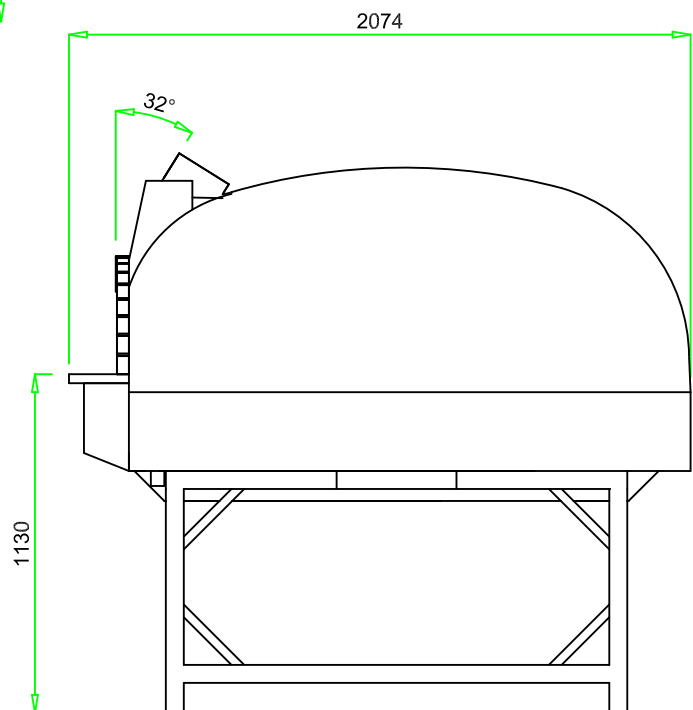

VALORIANI
UFFICIO TECNICO

DIS.

IGLOO -120 x 160

DENOMINAZIONE

FORNO MOD. 120 x 160 Igloo

Appartenenza

DATA

VESUVIO

04 - 2012

Uscita fumi \varnothing
mm. 200

Pot. termica
Kcal/h 19.500

Peso
kg. 1.500

NB: I pesi e le misure sono indicativi e possono subire variazioni senza alcun preavviso da parte della Refrattari Valoriani s.r.l.