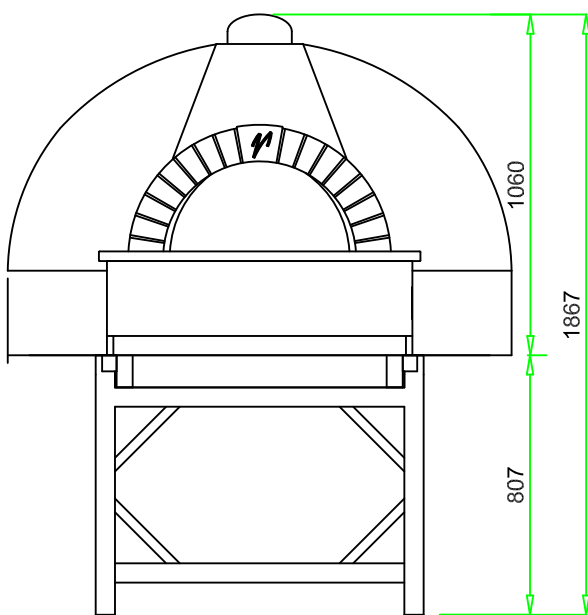

VALORIANI
UFFICIO TECNICO

DIS.

IGLOO -120

DENOMINAZIONE

FORNO MOD. 120 Igloo

Appartenenza

DATA

VESUVIO

04 - 2012

Uscita fumi Ø
mm. 200

Pot. termica
Kcal/h 16.000

Peso
kg. 1.250

NB: I pesi e le misure sono indicativi e possono subire variazioni senza alcun preavviso da parte della Refrattari Valoriani s.r.l.