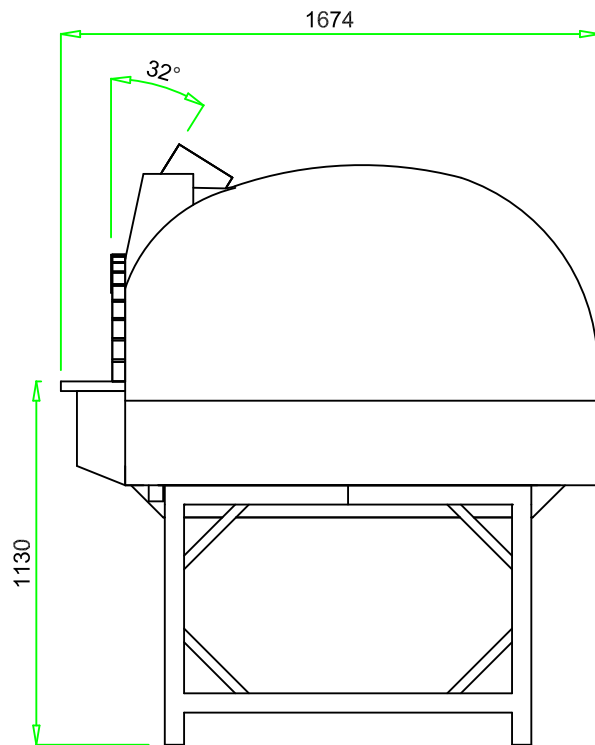

VALORIANI
UFFICIO TECNICO

DIS.

IGLOO -120

DENOMINAZIONE

FORNO MOD. 120 Igloo

Appartenenza

DATA

VESUVIO

04 - 2012

Uscita fumi Ø
mm. 200

Pot. termica
Kcal/h 16.000

Peso
kg. 1.250

NB: I pesi e le misure sono indicativi e possono subire variazioni senza alcun preavviso da parte della Refrattari Valoriani s.r.l.