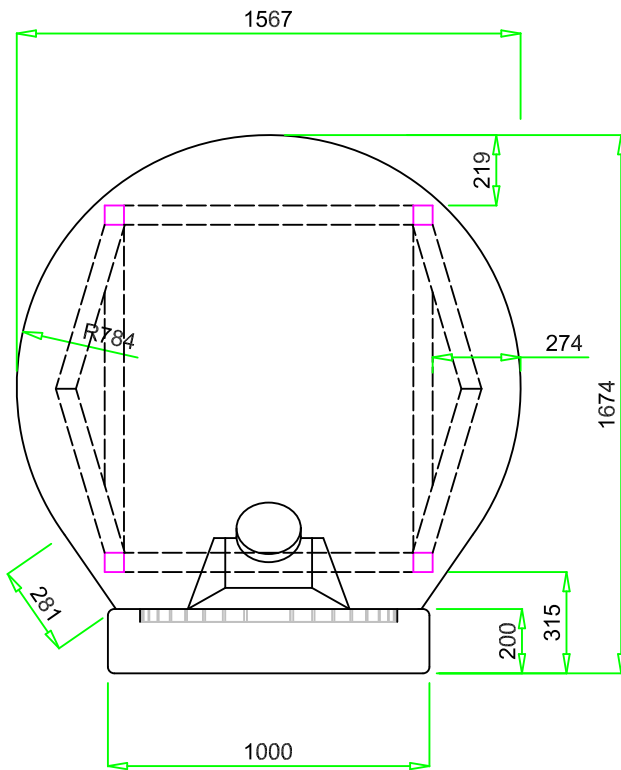

VALORIANI
UFFICIO TECNICO

DIS.

IGLOO -120

DENOMINAZIONE

FORNO MOD. 120 Igloo

Appartenenza

DATA

VESUVIO

04 - 2012

Uscita fumi Ø
mm. 200

Pot. termica
Kcal/h 16.000

Peso
kg. 1.250

NB: I pesi e le misure sono indicativi e possono subire variazioni senza alcun preavviso da parte della Refrattari Valoriani s.r.l.