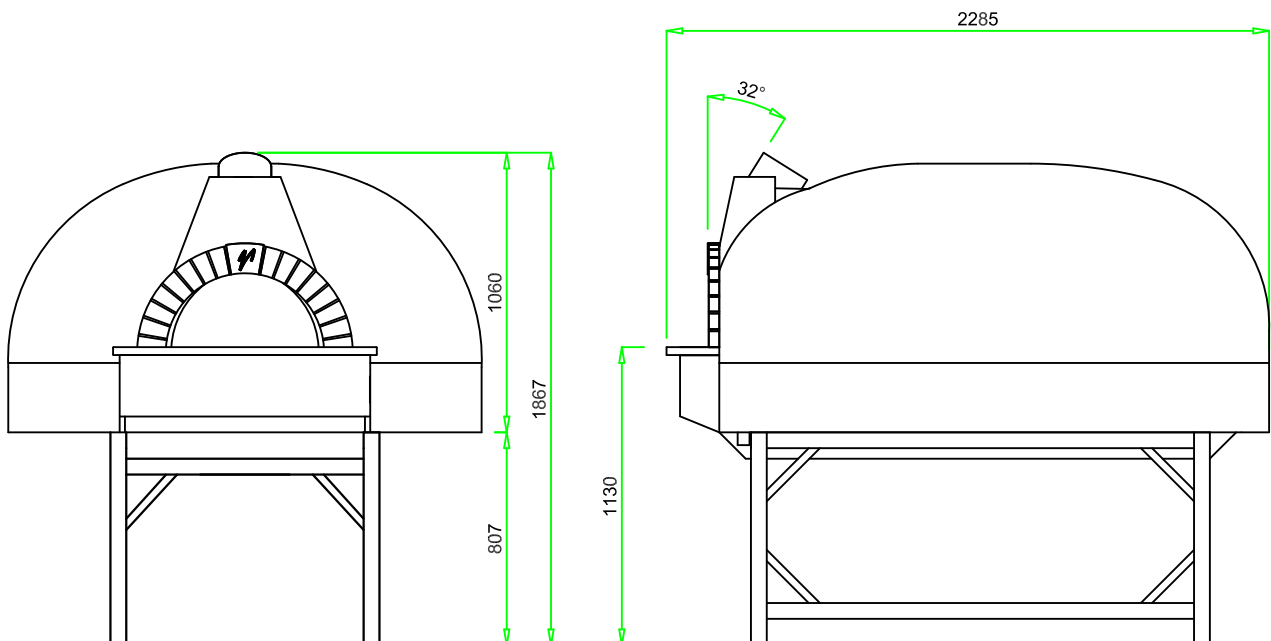

**VALORIANI**  
UFFICIO TECNICO

DIS.

**IGLOO -140 x 180**

DENOMINAZIONE

**FORNO MOD. 140 x 180 Igloo**

Appartenenza

DATA

VESUVIO

04 - 2012

Uscita fumi Ø  
mm. 200

Pot. termica  
Kcal/h 26.000

Peso  
kg. 1.800

NB: I pesi e le misure sono indicativi e possono subire variazioni senza alcun preavviso da parte della Refrattari Valoriani s.r.l.