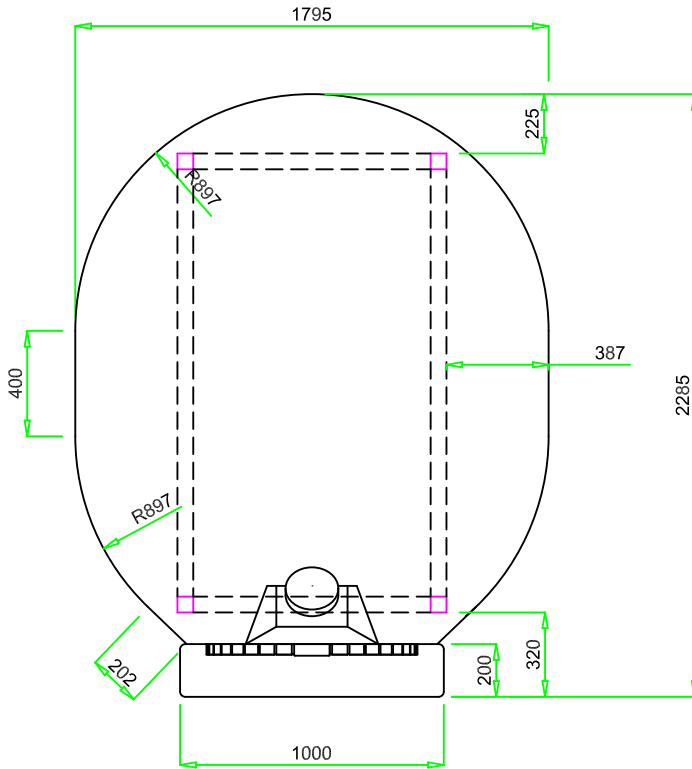

**VALORIANI**  
UFFICIO TECNICO

DIS.

**IGLOO -140 x 180**

DENOMINAZIONE

**FORNO MOD. 140 x 180 Igloo**

Appartenenza

DATA

VESUVIO

04 - 2012

Uscita fumi Ø  
mm. 200

Pot. termica  
Kcal/h 26.000

Peso  
kg. 1.800

NB: I pesi e le misure sono indicativi e possono subire variazioni senza alcun preavviso da parte della Refrattari Valoriani s.r.l.