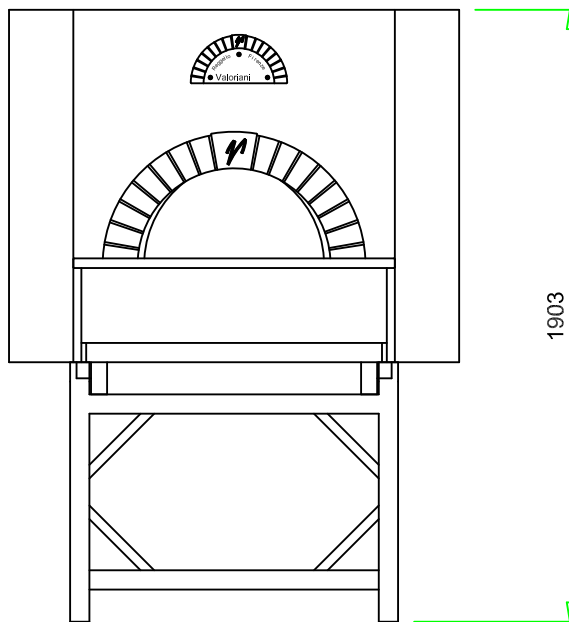

VALORIANI
UFFICIO TECNICO

DIS.

OT-100

DENOMINAZIONE

FORNO MOD. 100 OT

Appartenenza

DATA

VESUVIO

04 - 2012

Uscita fumi Ø
mm. 200

Pot. termica
Kcal/h 14.000

Peso
kg. 1.000

NB: I pesi e le misure sono indicativi e possono subire variazioni senza alcun preavviso da parte della Refrattari Valoriani s.r.l.