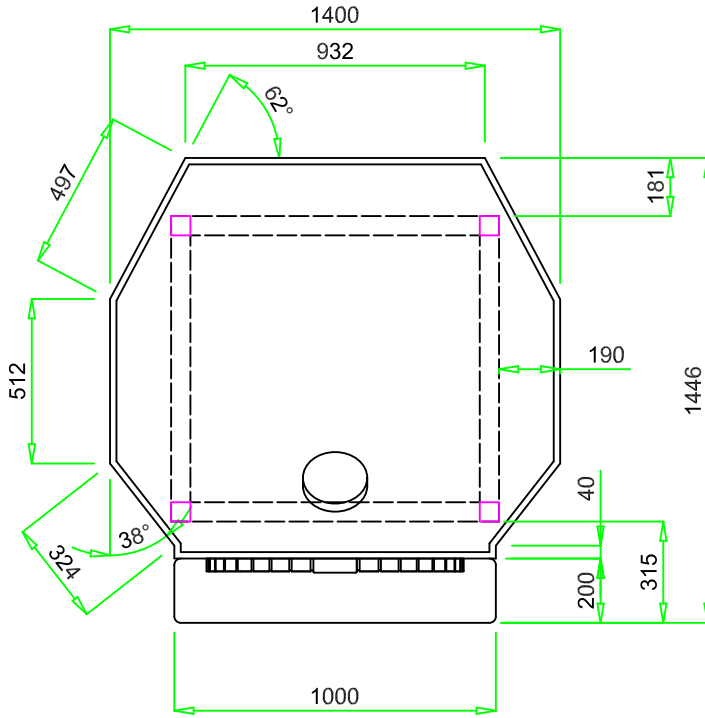

VALORIANI
UFFICIO TECNICO

DIS.

OT-100

DENOMINAZIONE

FORNO MOD. 100 OT

Appartenenza

DATA

VESUVIO

04 - 2012

Uscita fumi Ø
mm. 200

Pot. termica
Kcal/h 14.000

Peso
kg. 1.000

NB: I pesi e le misure sono indicativi e possono subire variazioni senza alcun preavviso da parte della Refrattari Valoriani s.r.l.