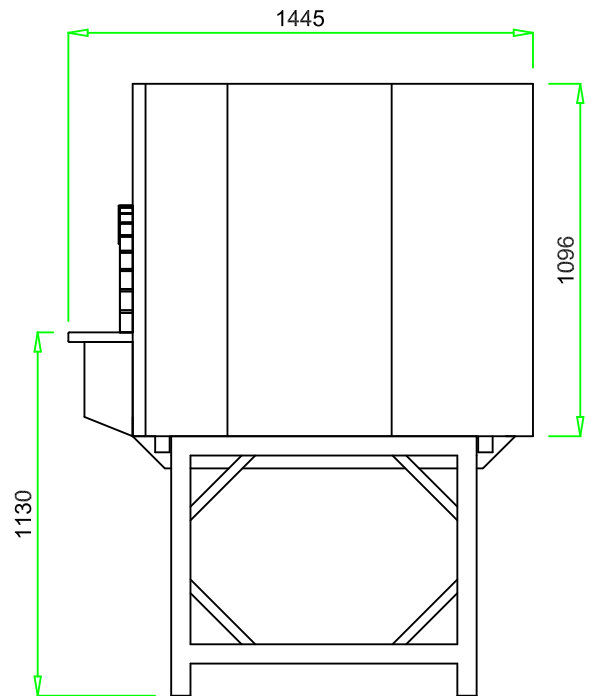

VALORIANI
UFFICIO TECNICO

DIS.

OT-100

DENOMINAZIONE

FORNO MOD. 100 OT

Appartenenza

DATA

VESUVIO

04 - 2012

Uscita fumi Ø
mm. 200

Pot. termica
Kcal/h 14.000

Peso
kg. 1.000

NB: I pesi e le misure sono indicativi e possono subire variazioni senza alcun preavviso da parte della Refrattari Valoriani s.r.l.