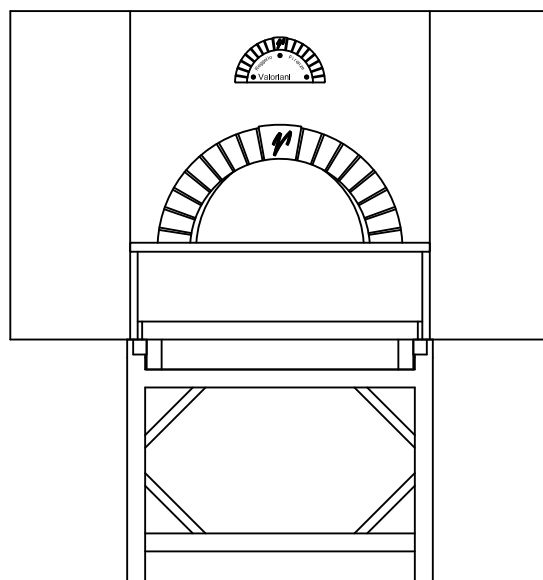

VALORIANI
UFFICIO TECNICO

DIS.

OT-140

DENOMINAZIONE

FORNO MOD. 140 OT

Appartenenza

DATA

VESUVIO

04 - 2012

Uscita fumi Ø
mm. 200

Pot. termica
Kcal/h 19.500

Peso
kg. 1.500

NB: I pesi e le misure sono indicativi e possono subire variazioni senza alcun preavviso da parte della Refrattari Valoriani s.r.l.