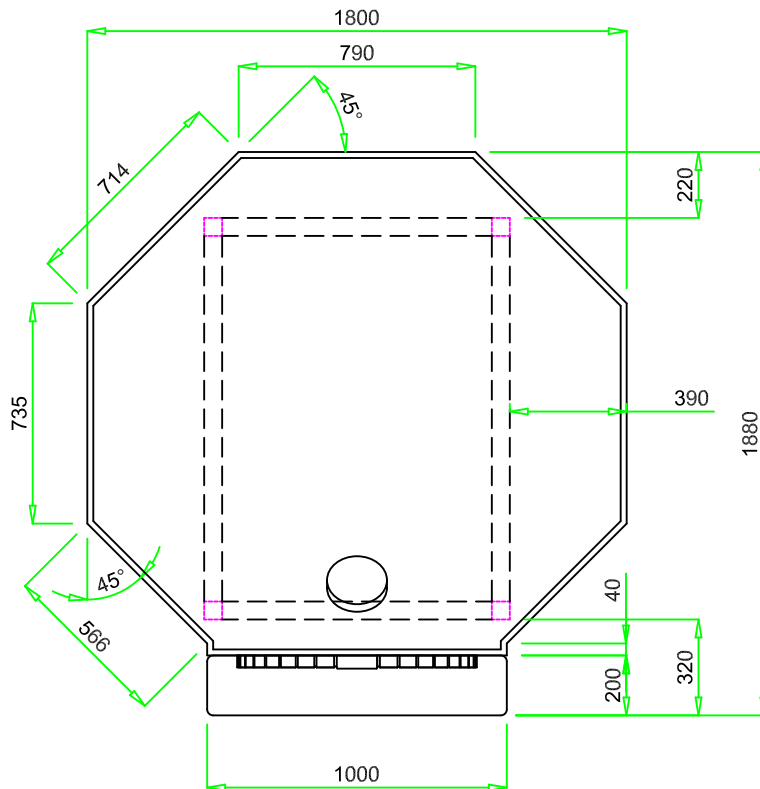

VALORIANI
UFFICIO TECNICO

DIS.

OT-140

DENOMINAZIONE

FORNO MOD. 140 OT

Appartenenza

DATA

VESUVIO

04 - 2012

Uscita fumi Ø
mm. 200

Pot. termica
Kcal/h 19.500

Peso
kg. 1.500

NB: I pesi e le misure sono indicativi e possono subire variazioni senza alcun preavviso da parte della Refrattari Valoriani s.r.l.