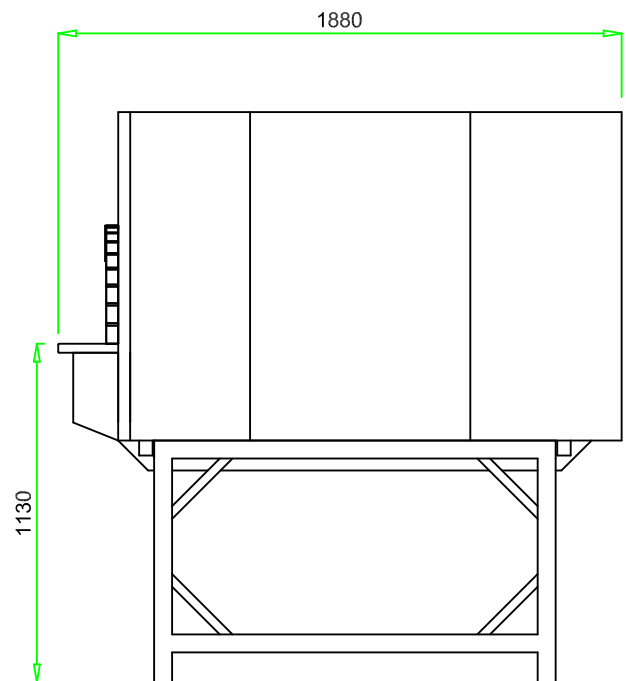

VALORIANI
UFFICIO TECNICO

DIS.

OT-140

DENOMINAZIONE

FORNO MOD. 140 OT

Appartenenza

DATA

VESUVIO

04 - 2012

Uscita fumi Ø
mm. 200

Pot. termica
Kcal/h 19.500

Peso
kg. 1.500

NB: I pesi e le misure sono indicativi e possono subire variazioni senza alcun preavviso da parte della Refrattari Valoriani s.r.l.