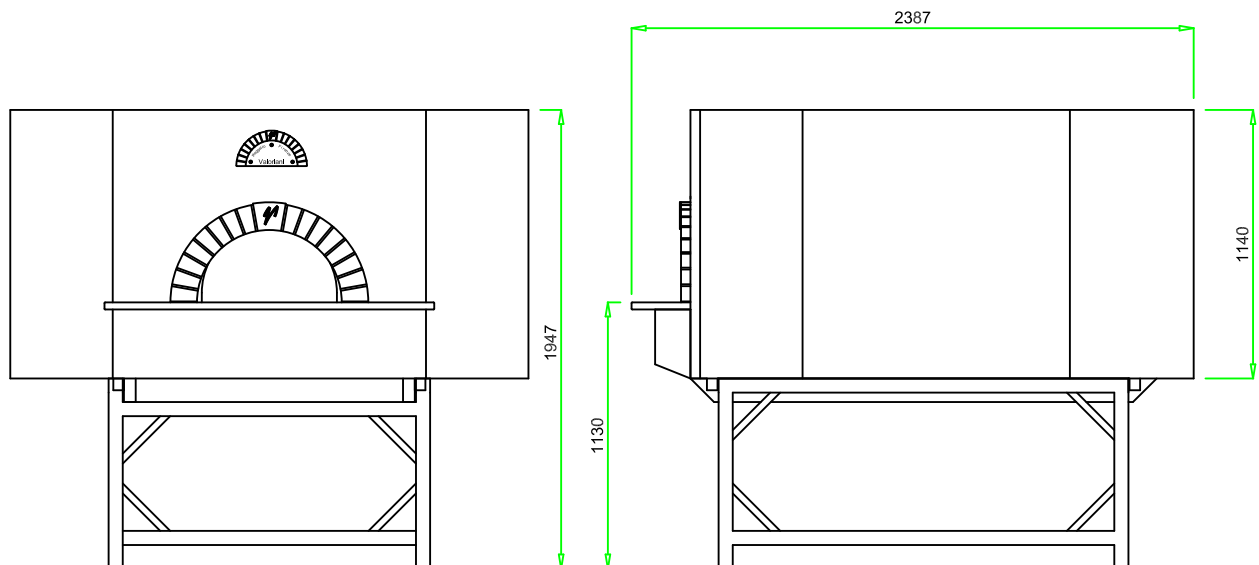

VALORIANI
UFFICIO TECNICO

DIS.

OT - 180

DENOMINAZIONE

FORNO MOD. 180 OT

Appartenenza

DATA

VESUVIO

04 - 2012

Uscita fumi Ø
mm. 200

Pot. termica
Kcal/h 27.500

Peso
kg. 2.100

NB: I pesi e le misure sono indicativi e possono subire variazioni senza alcun preavviso da parte della Refrattari Valoriani s.r.l.