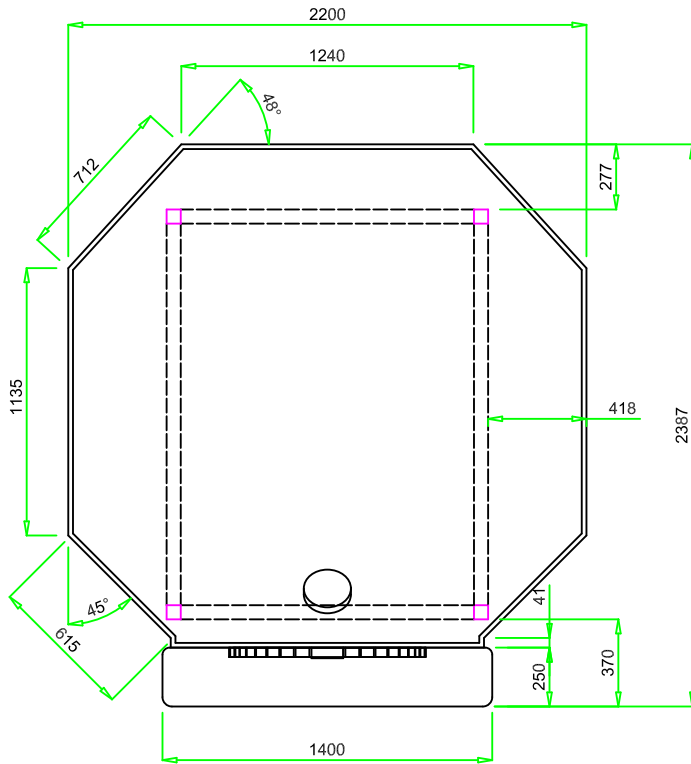

VALORIANI
UFFICIO TECNICO

DIS.

OT - 180

DENOMINAZIONE

FORNO MOD. 180 OT

Appartenenza

DATA

VESUVIO

04 - 2012

Uscita fumi Ø
mm. 200

Pot. termica
Kcal/h 27.500

Peso
kg. 2.100

NB: I pesi e le misure sono indicativi e possono subire variazioni senza alcun preavviso da parte della Refrattari Valoriani s.r.l.